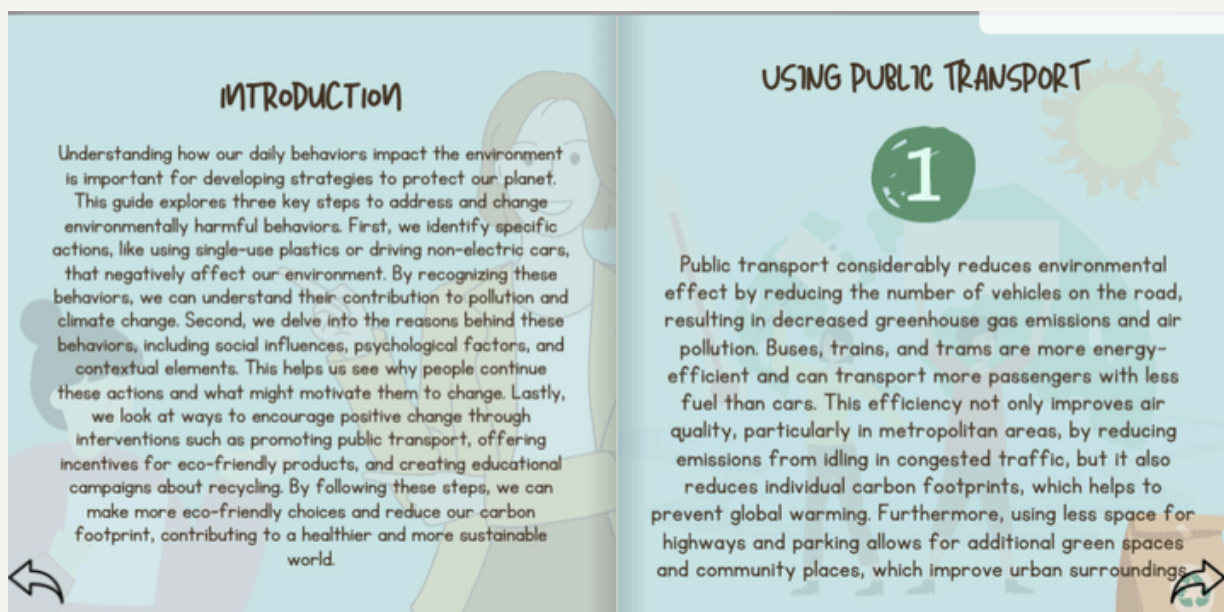

Praktični vizualni alati

WI-MI

Razumijevanje kako naši postupci utječu na planet ključno je za promjenu. Zato smo razvili praktične vizualne alate kako bismo ovaj postupak učinili jednostavnim i djelotvornim.

Ovi alati vas vode kroz:

1. **1** Identificiranje štetnog ponašanja, kao što je oslanjanje na plastiku za jednokratnu upotrebu.
2. **2** Razumijevanje zašto ustraju, uzimajući u obzir društvene, psihološke i kontekstualne čimbenike.
3. **3** Poticanje pozitivnih promjena, s rješenjima poput promicanja javnog prijevoza i obrazovnih kampanja recikliranja.

S ovim alatima imat ćete jasan plan za donošenje ekološki prihvatljivih odluka i nadahnuti druge da učine isto.

Alati su sada dostupni na našoj web stranici!

<https://wimiproject.eu/materials/>

Financira Europska unija. Izražena stajališta i mišljenja su, međutim, samo autorova i ne odražavaju nužno one Europske unije ili Izvršne agencije za obrazovanje i kulturu (EACEA). Ni Europska unija ni EACEA ne mogu se smatrati odgovornima za njih.